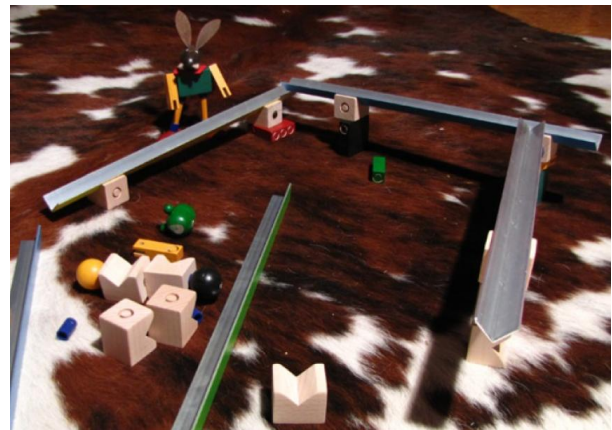

KLACK.KLACK.KLACK.

Die neue KELLNER.MAGNET.KUGEL.KÜHLSCHRANKBAHN

Eine kleine Kugelbahn für Küchenspiele. Mit sämtlichen Kellner-Steckfigurenteilen kombinierbar und für Kugelspieler, die auf dem Teppich bleiben, bestens geeignet.

6 Aluminiumbahnen, 12 Magnethalter, 4 Kugeln, 5 Jummis

Achtung ! Enthält verschluckbare Kleinteile. Nicht geeignet für Kinder unter 6 Jahren.

„Warnung! Dieses Spielzeug enthält Magnete oder magnetische Bestandteile. Magnete, die im menschlichen Körper einander oder einen metallischen Gegenstand anziehen, können schwere Verletzungen verursachen. Ziehen Sie sofort einen Arzt zu Rate, wenn Magnete verschluckt oder eingeatmet wurden“.

Kellner Steckfiguren