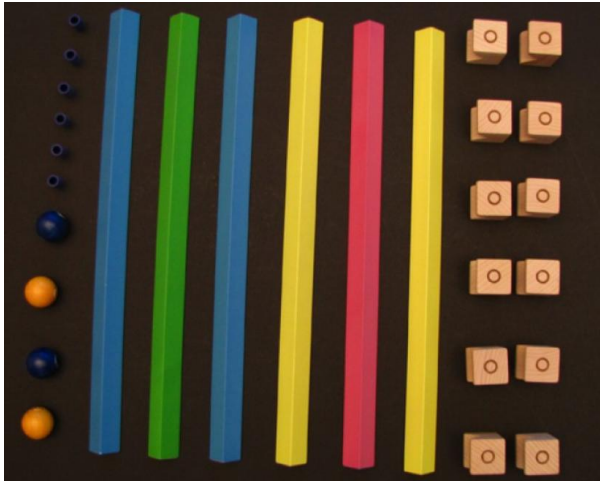

KLACK.KLACK.KLACK.

Die neue KELLNER.MAGNET.KUGEL.KÜHLSCHRANKBAHN

Eine kleine Kugelbahn für Küchenspiele. Mit sämtlichen Kellner-Steckfigurenteilen kombinierbar und für Kugelspieler, die auf dem Teppich bleiben, bestens geeignet.

6 Aluminiumbahnen, 12 Magnethalter, 4 Kugeln, 5 Jummis

Achtung ! Enthält verschluckbare Kleinteile. Nicht geeignet für Kinder unter 6 Jahren.

„Warnung! Dieses Spielzeug enthält Magnete oder magnetische Bestandteile. Magnete, die im menschlichen Körper einander oder einen metallischen Gegenstand anziehen, können schwere Verletzungen verursachen. Ziehen Sie sofort einen Arzt zu Rate, wenn Magnete verschluckt oder eingeatmet wurden“.

Kellner Steckfiguren