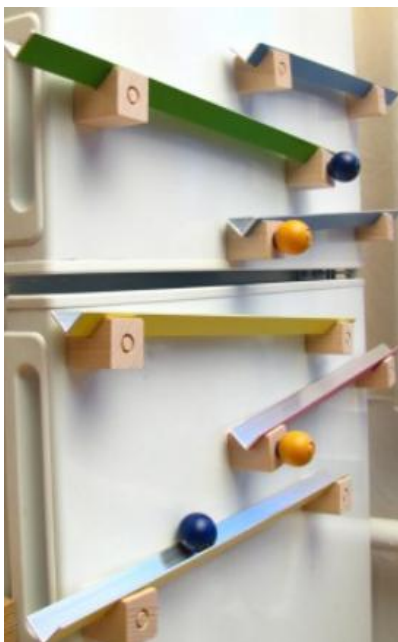

KLACK.KLACK.KLACK.

Die neue KELLNER.MAGNET.KUGEL.KÜHLSCHRANKBAHN

Eine kleine Kugelbahn für Küchenspiele. Mit sämtlichen Kellner-Steckfigurenteilen kombinierbar und für Kugelspieler, die auf dem Teppich bleiben, bestens geeignet.

6 Aluminiumbahnen, 12 Magnethalter, 4 Kugeln, 5 Jummis

Achtung ! Enthält verschluckbare Kleinteile. Nicht geeignet für Kinder unter 6 Jahren.

„Warnung! Dieses Spielzeug enthält Magnete oder magnetische Bestandteile. Magnete, die im menschlichen Körper einander oder einen metallischen Gegenstand anziehen, können schwere Verletzungen verursachen. Ziehen Sie sofort einen Arzt zu Rate, wenn Magnete verschluckt oder eingeatmet wurden“.

Kellner Steckfiguren