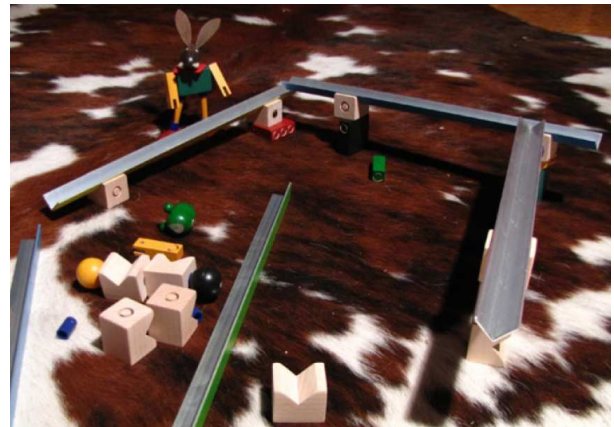

Kellner Steckfiguren

KLACK.KLACK.KLACK.

Die neue KELLNER.MAGNET.KUGEL.KÜHLSCHRANKBAHN

Eine kleine Kugelbahn für Küchenspiele. Mit sämtlichen Kellner-Steckfigurenteilen kombinierbar und für Kugelspieler, die auf dem Teppich bleiben, bestens geeignet.

6 Aluminiumbahnen, 12 Magnethalter, 4 Kugeln, 5 Jummis

an der Kühlschranktüre ...

... oder am Boden

Achtung ! Enthält verschluckbare Kleinteile. Nicht geeignet für Kinder unter 6 Jahren.

„Warnung! Dieses Spielzeug enthält Magnete oder magnetische Bestandteile. Magnete, die im menschlichen Körper einander oder einen metallischen Gegenstand anziehen, können schwere Verletzungen verursachen. Ziehen Sie sofort einen Arzt zu Rate, wenn Magnete verschluckt oder eingeatmet wurden“.