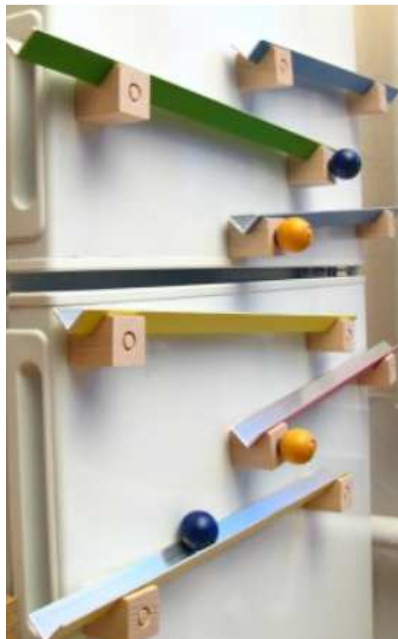

Kellner Steckfiguren

KLACK.KLACK.KLACK.

Die neue KELLNER.MAGNET.KUGEL.KÜHLSCHRANKBAHN

Eine kleine Kugelbahn für Küchenspiele. Mit sämtlichen Kellner-Steckfigurenteilen kombinierbar und für Kugelspieler, die auf dem Teppich bleiben, bestens geeignet.

6 Aluminiumbahnen, 12 Magnethalter, 4 Kugeln, 5 Jummis

an der Kühlschranktüre ...

... oder am Boden

Achtung ! Enthält verschluckbare Kleinteile. Nicht geeignet für Kinder unter 6 Jahren.

„Warnung! Dieses Spielzeug enthält Magnete oder magnetische Bestandteile. Magnete, die im menschlichen Körper einander oder einen metallischen Gegenstand anziehen, können schwere Verletzungen verursachen. Ziehen Sie sofort einen Arzt zu Rate, wenn Magnete verschluckt oder eingeatmet wurden“.