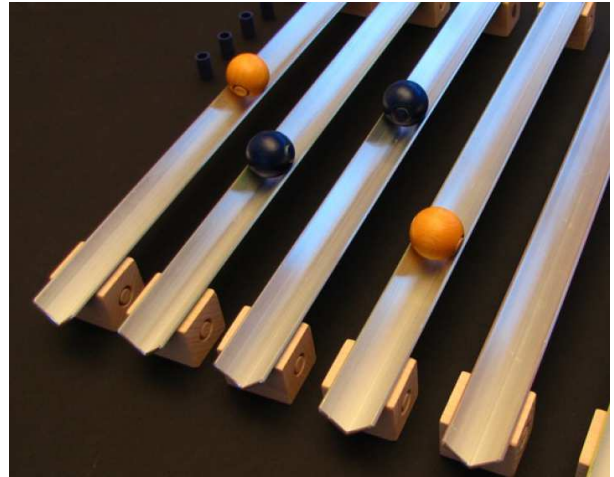

Kellner Steckfiguren

KLACK.KLACK.KLACK.

Die neue KELLNER.MAGNET.KUGEL.KÜHLSCHRANKBAHN

Eine kleine Kugelbahn für Küchenspiele. Mit sämtlichen Kellner-Steckfigurenteilen kombinierbar und für Kugelspieler, die auf dem Teppich bleiben, bestens geeignet.

6 Aluminiumbahnen, 12 Magnethalter, 4 Kugeln, 5 Jummis

an der Kühlschranktüre ...

... oder am Boden

Achtung ! Enthält verschluckbare Kleinteile. Nicht geeignet für Kinder unter 6 Jahren.

„Warnung! Dieses Spielzeug enthält Magnete oder magnetische Bestandteile. Magnete, die im menschlichen Körper einander oder einen metallischen Gegenstand anziehen, können schwere Verletzungen verursachen. Ziehen Sie sofort einen Arzt zu Rate, wenn Magnete verschluckt oder eingeatmet wurden“.