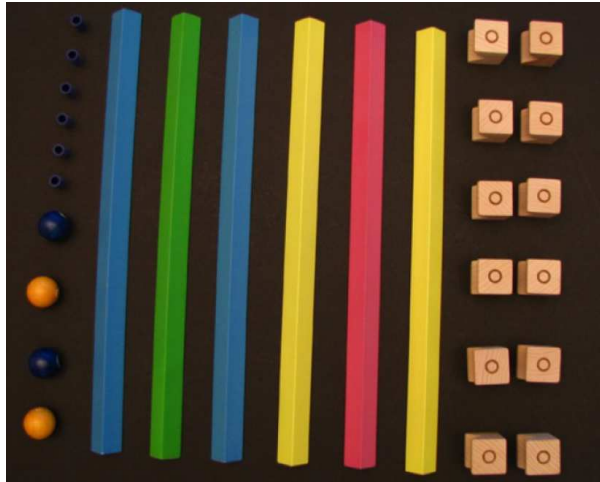

Kellner Steckfiguren

KLACK.KLACK.KLACK.

Die neue KELLNER.MAGNET.KUGEL.KÜHLSCHRANKBAHN

Eine kleine Kugelbahn für Küchenspiele. Mit sämtlichen Kellner-Steckfigurenteilen kombinierbar und für Kugelspieler, die auf dem Teppich bleiben, bestens geeignet.

6 Aluminiumbahnen, 12 Magnethalter, 4 Kugeln, 5 Jummis

an der Kühlschranktüre ...

... oder am Boden

Achtung ! Enthält verschluckbare Kleinteile. Nicht geeignet für Kinder unter 6 Jahren.

„Warnung! Dieses Spielzeug enthält Magnete oder magnetische Bestandteile. Magnete, die im menschlichen Körper einander oder einen metallischen Gegenstand anziehen, können schwere Verletzungen verursachen. Ziehen Sie sofort einen Arzt zu Rate, wenn Magnete verschluckt oder eingeatmet wurden“.